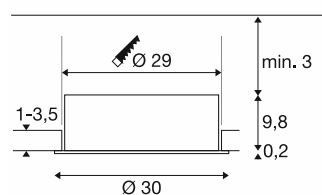

MEDO® 30

vestavné svítidlo do stropu, rámeček, 3000/4000K, 70°, IP20, kulaté, bílé

Nejlepší MEDO® všech dob je k dispozici také jako vestavné svítidlo do stropu ve čtyřech různých velikostech, včetně rámu nebo bez rámu. Očaruje vás delší životností a energetickou účinností přes 140 lm/W. Index podání barev CRI>90 zaručuje věrné barvy a kvalitu světla téměř bez oslnění s UGR<19, což umožňuje použití v kancelářích. Pro individuální možnosti použití slouží CCT-Switch, který umožňuje snadný výběr mezi 3000K a 4000K. Upozorňujeme, že ovladač a kabelová pojistka musí být zakoupeny zvlášť.

TECHNICKÁ DATA

Č. výrobku	1008629
Kód IP	IP20
Montáž	Montáž
Sekundární proud / napětí	250 mA
Třída ochrany	III
Příkon	8 W
Minimální teplota prostředí	-20 °C
Maximální teplota prostředí	45 °C
Lumen	1150/1200 lm
Teplota barvy světla	3000/4000 Kelvin
Barva	bílá
CRI	90
UGR ≤	19
Životnost	50000 h
Risk Group	1
Výška	10 cm
Průměr	30 cm
Hmotnost netto	1.3 kg
Celková hmotnost	2.36 kg
Vestavná hloubka	13 cm
Vestavný průměr	29 cm