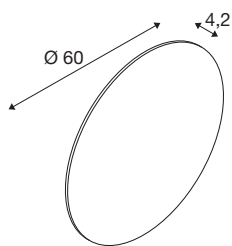

## MANA 60 stínidlo

**kulaté, měsíční struktura, V: 4,2 cm, zlatá barva**

Poznejte světlo a design v dokonalé harmonii: Lampa MANA, dostupná v zlaté barvě, rozšiřuje rodinu produktů o dvě nové velikosti s jedinečnou povrchovou strukturou. Tím se zvětšuje možnost designu: kombinací několika lamp MANA v různých barvách a velikostech vedle sebe vzniká zajímavý design stěn v kancelářích a obytných prostorech. Upozorňujeme, že všechny lampy MANA musí být kombinovány s MANA BASE (s nebo bez světelného zdroje).

## TECHNICKÁ DATA

|                  |         |
|------------------|---------|
| Č. výrobku       | 1008206 |
| Kód IP           | IP20    |
| Barva            | zlato   |
| Výška            | 4.2 cm  |
| Průměr           | 60 cm   |
| Hmotnost netto   | 1.88 kg |
| Celková hmotnost | 3.01 kg |