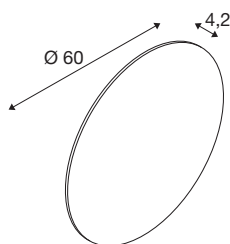

MANA 60 stínidlo

kulaté, v: 4,2 cm, bílé

Poznejte světlo a design v dokonalé harmonii: Lampové stíny MANA, dostupné v černé a bílé barvě, rozšiřují rodinu produktů o dvě nové velikosti. To zvyšuje možnosti designu: Montáží několika lamp MANA v různých barvách a velikostech vedle sebe vytvoříte zajímavý design stěny v kancelářích a obytných prostorech. Vezměte prosím na vědomí, že všechny lampové stíny MANA musí být kombinovány s MANA BASE (s nebo bez světelného zdroje).

TECHNICKÁ DATA

Č. výrobku	1008204
Kód IP	IP20
Barva	bílá
Výška	4.2 cm
Průměr	60 cm
Hmotnost netto	1.88 kg
Celková hmotnost	3.01 kg