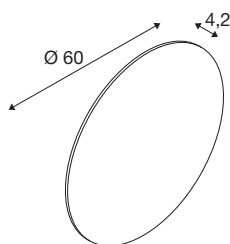

## MANA 60 stínidlo

kulaté, V: 4,2 cm, černé

Zažijte světlo a design v dokonalé harmonii: Stínidla MANA, dostupná v černé a bílé barvě, rozšiřují rodinu produktů o dvě nové velikosti. To zvyšuje možnosti designu: Montáží několika světel MANA v různých barvách a velikostech vedle sebe vytváří zajímavý design stěn v kancelářích a obývacích prostorech. Všimněte si, že všechna stínidla MANA musí být kombinována s MANA BASE (s nebo bez světelného zdroje).

## TECHNICKÁ DATA

Č. výrobku	1008202
Kód IP	IP20
Barva	černá
Výška	4.2 cm
Průměr	60 cm
Hmotnost netto	1.88 kg
Celková hmotnost	3.01 kg