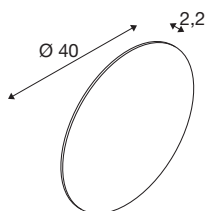

## MANA 40 stínidlo

**kulaté, měsíční struktura, V: 2,2 cm, zlatá barva**

Zažijte světlo a design v dokonalé harmonii: Svítidlo MANA, dostupné v zlaté barvě, rozšiřuje produktovou řadu o dvě nové velikosti s jedinečnou povrchovou strukturou. To zvyšuje možnosti designu: Montáží více svítidel MANA v různých barvách a velikostech vedle sebe vzniká vzrušující stěnový design v kancelářích a obytných prostorech. Všimněte si, že všechny svítidla MANA musí být kombinována s MANA BASE (s nebo bez světelného zdroje).

## TECHNICKÁ DATA

Č. výrobku	1008205
Kód IP	IP20
Barva	zlato
Výška	2.2 cm
Průměr	40 cm
Hmotnost netto	0.93 kg
Celková hmotnost	1.38 kg