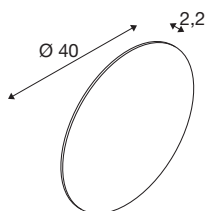

MANA 40 stínidlo

kulaté, V: 2,2 cm, černé

Zažijte světlo a design v dokonalé harmonii: Stínidla světel MANA, dostupná v černé a bílé barvě, doplňují rodinu produktů o dvě nové velikosti. To zvyšuje možnosti designu: Montáží několika světel MANA v různých barvách a velikostech vedle sebe vytvoříte zajímavý design stěny v kancelářích a obytných prostorech. Všimněte si, že všechna stínidla světel MANA musí být kombinována s MANA BASE (s nebo bez světelného zdroje).

TECHNICKÁ DATA

| | |
|------------------|---------|
| Č. výrobku | 1008201 |
| Kód IP | IP20 |
| Barva | černá |
| Výška | 2.2 cm |
| Průměr | 40 cm |
| Hmotnost netto | 0.93 kg |
| Celková hmotnost | 1.38 kg |