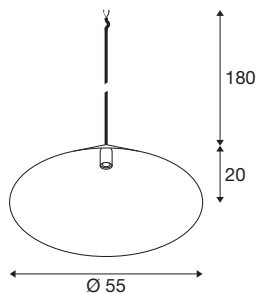

MAGICO 55

závěsné svítidlo, E27, délka závěsu 180cm, 1x max.
10W, matná černá / zlatá

Světla na závěsném kabelu MAGICO jsou elegantní, kuželovitá svítidla, která jsou k dispozici ve třech velikostech a třech barevných variantách. V matně černé, matně bílé nebo v kombinaci černé a zlaté nabízejí široké možnosti designu. S otevřeným koncem kabelu a odpovídajícím adaptérem je lze také integrovat do systému kolejnič.

TECHNICKÁ DATA

Č. výrobku	1008508
Objímka	E27
Žárovky	LED E27
Počet objímek	1
Včetně žárovek	Nie
Kód IP	IP20
Třída rázové pevnosti	IK 02
Rázová pevnost	0.2 Joule
Montáž	Montáž
Podrobnosti montáže	Strop, Strop s příslušenstvím, Lišta, strop
Primární jmenovité napětí	220-240V ~50/60Hz
Třída ochrany	II
Příkon	10 W
Minimální teplota prostředí	-20 °C
Maximální teplota prostředí	45 °C
Barva	matná černá/zlatá
Výška	20 cm
Průměr	55 cm
Délka závěsu	180 cm
Hmotnost netto	2.1 kg
Celková hmotnost	3.35 kg