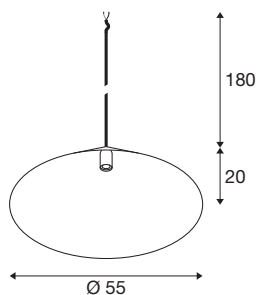

MAGICO 55

závěsné svítidlo, E27, délka závěsu 180 cm, 1x max. 10 W, matná černá barva

Světla MAGICO jsou elegantní kuželové závěsné lampy, které jsou k dispozici ve třech velikostech a třech barevných variantách. V matně černé, matně bílé nebo v kombinaci černé a zlaté nabízejí široké možnosti designu. S otevřeným koncem kabelu a odpovídajícím adaptérem je lze také integrovat do drážkového systému.

TECHNICKÁ DATA

Č. výrobku	1008507
Objímka	E27
Žárovky	LED E27
Počet objímek	1
Včetně žárovek	Nie
Kód IP	IP20
Třída rázové pevnosti	IK 02
Rázová pevnost	0.2 Joule
Montáž	Montáž
Podrobnosti montáže	Strop, Strop s příslušenstvím, Lišta, strop
Primární jmenovité napětí	220-240V ~50/60Hz
Třída ochrany	II
Příkon	10 W
Minimální teplota prostředí	-20 °C
Maximální teplota prostředí	45 °C
Barva	matná černá
Výška	20 cm
Průměr	55 cm
Délka závěsu	180 cm
Hmotnost netto	2.1 kg
Celková hmotnost	3.35 kg