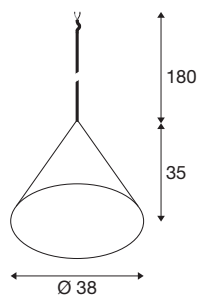

MAGICO 38

závěsné svítidlo, E27, délka závěsu 180 cm, 1x max. 10 W, matná černá barva

Světla MAGICO jsou elegantní, kuželovité závěsné lampy, které jsou k dispozici ve třech velikostech a třech barevných variantách. V matně černé, matně bílé nebo v kombinaci černé a zlaté nabízejí široké možnosti designu. S otevřeným koncem kabelu a odpovídajícím adaptérem je lze také integrovat do kolejnicového systému.

TECHNICKÁ DATA

Č. výrobku	1008503
Objímka	E27
Žárovky	LED E27
Počet objímek	1
Včetně žárovek	Nie
Kód IP	IP20
Třída rázové pevnosti	IK 02
Rázová pevnost	0.2 Joule
Montáž	Montáž
Podrobnosti montáže	Strop, Strop s příslušenstvím, Lišta, strop
Primární jmenovité napětí	220-240V ~50/60Hz
Třída ochrany	II
Příkon	10 W
Minimální teplota prostředí	-20 °C
Maximální teplota prostředí	45 °C
Barva	matná černá
Výška	35 cm
Průměr	38 cm
Délka závěsu	180 cm
Hmotnost netto	1.7 kg
Celková hmotnost	2.52 kg