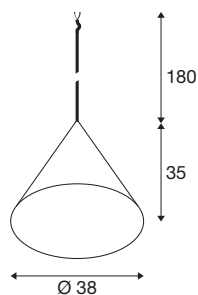

## MAGICO 38

závěsné svítidlo, E27, délka závěsu 180cm, 1x max. 10W, matná bílá barva

Světla MAGICO jsou elegantní závěsné svítidlo ve tvaru kužele, které jsou k dispozici ve třech velikostech a třech barevných variantách. V matně černé, matně bílé nebo v kombinaci černé a zlaté nabízejí široké možnosti designu. S otevřeným koncem kabelu a odpovídajícím adaptérem je lze také integrovat do drážkového systému.

## TECHNICKÁ DATA

Č. výrobku	1008504
Objímka	E27
Žárovky	LED E27
Počet objímek	1
Včetně žárovek	Nie
Kód IP	IP20
Třída rázové pevnosti	IK 02
Rázová pevnost	0.2 Joule
Montáž	Montáž
Podrobnosti montáže	Strop, Strop s příslušenstvím, Lišta, strop
Primární jmenovité napětí	220-240V ~50/60Hz
Třída ochrany	II
Příkon	10 W
Minimální teplota prostředí	-20 °C
Maximální teplota prostředí	45 °C
Barva	matná bílá
Výška	35 cm
Průměr	38 cm
Délka závěsu	180 cm
Hmotnost netto	1.7 kg
Celková hmotnost	2.52 kg