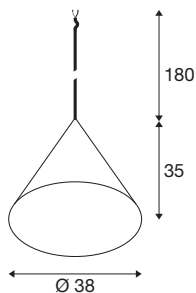

MAGICO 38

závěsné svítidlo, E27, délka závěsu 180cm, 1x max. 10W, matná černá / zlatá

Světla MAGICO jsou elegantní, kuželovité závěsné lampy, které jsou k dispozici ve třech velikostech a třech barevných variantách. V matně černé, matně bílé nebo v kombinaci černé a zlaté nabízejí široké možnosti designu. S otevřeným koncem kabelu a odpovídajícím adaptérem lze také integrovat do systému kolejnic.

TECHNICKÁ DATA

Č. výrobku	1008505
Objímka	E27
Žárovky	LED E27
Počet objímek	1
Včetně žárovek	Nie
Kód IP	IP20
Třída rázové pevnosti	IK 02
Rázová pevnost	0.2 Joule
Montáž	Montáž
Podrobnosti montáže	Strop, Strop s příslušenstvím, Lišta, strop
Primární jmenovité napětí	220-240V ~50/60Hz
Třída ochrany	II
Příkon	10 W
Minimální teplota prostředí	-20 °C
Maximální teplota prostředí	45 °C
Barva	matná černá/zlatá
Výška	35 cm
Průměr	38 cm
Délka závěsu	180 cm
Hmotnost netto	1.7 kg
Celková hmotnost	2.52 kg