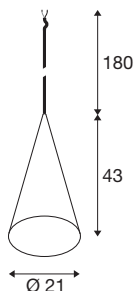

## MAGICO 20

závěsné svítidlo, E27, délka závěsu 180cm, 1x max.  
10W, matná černá/zlatá

Světla na závěsném kabelu MAGICO jsou elegantní kuželové svítidlo, které je k dispozici ve třech velikostech a třech barevných variantách. V matně černé, matně bílé nebo v kombinaci černé a zlaté nabízejí široké možnosti designu. S otevřeným koncem kabelu a odpovídajícím adaptérem je lze také integrovat do drážkového systému.

## TECHNICKÁ DATA

Č. výrobku	1008502
Objímka	E27
Žárovky	LED E27
Počet objímek	1
Včetně žárovek	Nie
Kód IP	IP20
Třída rázové pevnosti	IK 02
Rázová pevnost	0.2 Joule
Montáž	Montáž
Podrobnosti montáže	Strop, Strop s příslušenstvím, Lišta, strop
Primární jmenovité napětí	220-240V ~50/60Hz
Třída ochrany	II
Příkon	10 W
Minimální teplota prostředí	-20 °C
Maximální teplota prostředí	45 °C
Barva	matná černá/zlatá
Výška	43 cm
Průměr	21 cm
Délka závěsu	180 cm
Hmotnost netto	0.8 kg
Celková hmotnost	1.41 kg