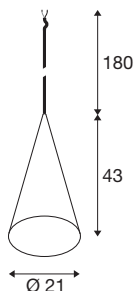

## MAGICO 20

závěsné svítidlo, E27, délka závěsu 180 cm, 1x max. 10 W, matná černá barva

Světla MAGICO jsou elegantní kuželovitá závěsná svítidla, která jsou k dispozici ve třech velikostech a třech barevných variantách. V matně černé, matně bílé nebo v kombinaci černé a zlaté nabízejí široké možnosti designu. S otevřeným koncem kabelu a odpovídajícím adaptérem lze také integrovat do systému kolejnič.

## TECHNICKÁ DATA

Č. výrobku	1008500
Objímka	E27
Žárovky	LED E27
Počet objímek	1
Včetně žárovek	Nie
Kód IP	IP20
Třída rázové pevnosti	IK 02
Rázová pevnost	0.2 Joule
Montáž	Montáž
Podrobnosti montáže	Strop, Strop s příslušenstvím, Lišta, strop
Primární jmenovité napětí	220-240V ~50/60Hz
Třída ochrany	II
Příkon	10 W
Minimální teplota prostředí	-20 °C
Maximální teplota prostředí	45 °C
Barva	matná černá
Výška	43 cm
Průměr	21 cm
Délka závěsu	180 cm
Hmotnost netto	0.8 kg
Celková hmotnost	1.41 kg