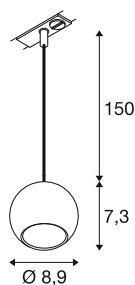

## LIGHT EYE® 90

1~ závěsné svítidlo, GU10, délka závěsu 150cm, 1x max. 6W, matně bílá

Oblíbené reflektory a závěsná svítidla pro 1- a 3-fázový systém rozšiřují rodinu LIGHT EYE® o nové elegantní modely. K dispozici v průměrech 90 a 150 mm, nabízejí stylový design, který září v elegantně matném provedení. Samostatně dostupné a vyměnitelné dekorativní kroužky s trendy barvami zajistí moderní vzhled.

## TECHNICKÁ DATA

Č. výrobku	1008169
Objímka	GU10
Žárovky	LED GU10 51mm
Počet objímek	1
Včetně žárovek	Nie
Kód IP	IP20
Montáž	Nástavba
Podrobnosti montáže	Strop, Lišta, strop
Primární jmenovité napětí	220-240V ~50/60Hz
Třída ochrany	II
Příkon	6 W
Barva	matná bílá
Výška	7.3 cm
Průměr	8.9 cm
Délka závěsu	150 cm
Hmotnost netto	0.27 kg
Celková hmotnost	0.35 kg