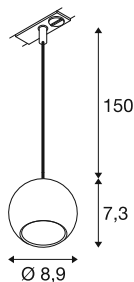

LIGHT EYE® 90

1~ závěsné svítidlo, GU10, délka závěsu 150cm, 1x max. 6W, matte black

Oblíbené svítidla a závěsná světla pro 1- a 3-fázový systém rozšiřují rodinu LIGHT EYE® o nové elegantní modely. Dostupné v průměrech 90 a 150 mm nabízejí stylový design, který září v elegantní matné optice. Samostatně dostupné a vyměnitelné dekorativní kroužky s trendy barvami zajišťují moderní vzhled.

TECHNICKÁ DATA

Č. výrobku	1008168
Objímka	GU10
Žárovky	LED GU10 51mm
Počet objímek	1
Včetně žárovek	Nie
Kód IP	IP20
Montáž	Nástavba
Podrobnosti montáže	Strop, Lišta, strop
Primární jmenovité napětí	220-240V ~50/60Hz
Třída ochrany	II
Příkon	6 W
Barva	matná černá
Výška	7.3 cm
Průměr	8.9 cm
Délka závěsu	150 cm
Hmotnost netto	0.27 kg
Celková hmotnost	0.35 kg