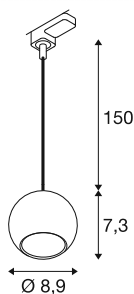

LIGHT EYE® 90

3~ závěsné svítidlo, GU10, délka závěsu 150cm, 1x max. 6W, matně bílá

Oblíbené reflektory a závěsná svítidla pro 1- a 3-fázový systém rozšiřují rodinu LIGHT EYE® o nové elegantní modely. K dispozici v průměrech 90 a 150 mm nabízejí stylový design, který září v elegantní matné optice. Samostatně dostupné a vyměnitelné dekorativní kroužky zajistí moderní vzhled s jejich trendy barvami.

TECHNICKÁ DATA

Č. výrobku	1008171
Objímka	GU10
Žárovky	LED GU10 51mm
Počet objímek	1
Včetně žárovek	Nie
Kód IP	IP20
Montáž	Nástavba
Podrobnosti montáže	Strop, Lišta, strop
Primární jmenovité napětí	220-240V ~50/60Hz
Třída ochrany	II
Příkon	6 W
Barva	matná bílá
Výška	7.3 cm
Průměr	8.9 cm
Délka závěsu	150 cm
Hmotnost netto	0.27 kg
Celková hmotnost	0.34 kg