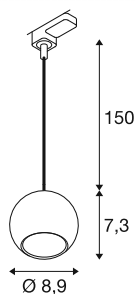

LIGHT EYE® 90

3~ závěsné svítidlo, GU10, délka závěsu 150cm, 1x max. 6W, matně černé

Oblíbené reflektory a závěsná svítidla pro 1- a 3-fázový systém rozšiřují rodinu LIGHT EYE® o nové elegantní modely. K dispozici v průměrech 90 a 150 mm nabízejí stylový design, který září v elegantně matném provedení. Samostatně dostupné a vyměnitelné dekorativní kroužky s trendy barvami zajistí moderní vzhled.

TECHNICKÁ DATA

Č. výrobku	1008170
Objímka	GU10
Žárovky	LED GU10 51mm
Počet objímek	1
Včetně žárovek	Nie
Kód IP	IP20
Montáž	Nástavba
Podrobnosti montáže	Strop, Lišta, strop
Primární jmenovité napětí	220-240V ~50/60Hz
Třída ochrany	II
Příkon	6 W
Barva	matná černá
Výška	7.3 cm
Průměr	8.9 cm
Délka závěsu	150 cm
Hmotnost netto	0.27 kg
Celková hmotnost	0.34 kg