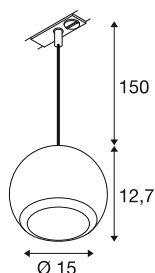

LIGHT EYE® 150

1~ závěsné svítidlo, GU10, délka závěsu 150cm, 1x max. 13W, matte white

Populární svítidla a závěsné lampy pro 1- a 3-fázový systém rozšiřují rodinu LIGHT EYE® o nové elegantní modely. Dostupné v průměrech 90 a 150 mm nabízejí stylový design, který září v elegantní matné optice. Samostatně dostupné a vyměnitelné dekorativní kroužky s trendy barvami zajistí moderní vzhled.

TECHNICKÁ DATA

Č. výrobku	1008175
Objímka	GU10
Žárovky	LED GU10 111mm
Počet objímek	1
Včetně žárovek	Nie
Kód IP	IP20
Montáž	Nástavba
Podrobnosti montáže	Strop, Lišta, strop
Primární jmenovité napětí	220-240V ~50/60Hz
Třída ochrany	II
Příkon	13 W
Barva	matná bílá
Výška	12.7 cm
Průměr	15 cm
Délka závěsu	150 cm
Hmotnost netto	0.6 kg
Celková hmotnost	0.77 kg