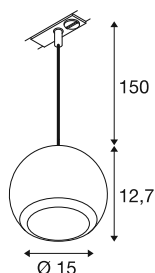

LIGHT EYE® 150

1~ závěsné svítidlo, GU10, délka závěsu 150cm, 1x max. 13W, matně černá

Populární svítidla a závěsné lampy pro 1- a 3-fázový systém rozšiřují rodinu LIGHT EYE® o nové elegantní modely. Dostupné v průměrech 90 a 150 mm nabízejí stylový design, který září v elegantní matné optice. Samostatně dostupné a vyměnitelné dekorativní kroužky s trendovými barvami zajistí moderní vzhled.

TECHNICKÁ DATA

Č. výrobku	1008174
Objímka	GU10
Žárovky	LED GU10 111mm
Počet objímek	1
Včetně žárovek	Nie
Kód IP	IP20
Montáž	Nástavba
Podrobnosti montáže	Strop, Lišta, strop
Primární jmenovité napětí	220-240V ~50/60Hz
Třída ochrany	II
Příkon	13 W
Barva	matná černá
Výška	12.7 cm
Průměr	15 cm
Délka závěsu	150 cm
Hmotnost netto	0.6 kg
Celková hmotnost	0.77 kg