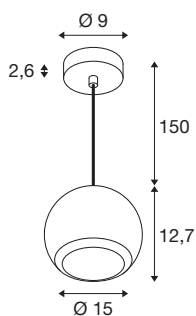

## LIGHT EYE® 150

závěsné svítidlo, GU10, délka závěsu 150cm, 1x max. 13W, matně černá

Populární svítidla a závěsné lampy pro 1- a 3-fázový systém rozšiřují rodinu LIGHT EYE® o nové elegantní modely. K dispozici v průměrech 90 a 150 mm nabízejí stylový design, který září v elegantní matné optice. Samostatně dostupné a vyměnitelné dekorativní kroužky s trendovými barvami zajišťují moderní vzhled.

## TECHNICKÁ DATA

Č. výrobku	1008178
Objímka	GU10
Žárovky	LED GU10 111mm
Počet objímek	1
Včetně žárovek	Nie
Kód IP	IP20
Montáž	Nástavba
Podrobnosti montáže	Strop, Lišta, strop
Primární jmenovité napětí	220-240V ~50/60Hz
Třída ochrany	I
Příkon	13 W
Barva	matná černá
Výška	12.7 cm
Průměr	15 cm
Délka závěsu	150 cm
Hmotnost netto	0.7 kg
Celková hmotnost	0.84 kg