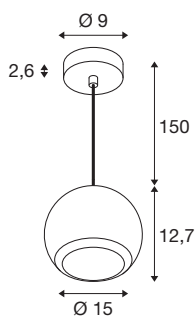

## LIGHT EYE® 150

závěsné svítidlo, GU10, délka závěsu 150cm, 1x max.  
13W, matně bílá

Oblíbené svítidla a závěsná světla pro 1- a 3-fázový systém rozšiřují rodinu LIGHT EYE® o nové elegantní modely. K dispozici v průměrech 90 a 150 mm nabízejí stylový design, který září v elegantní matné optice. Samostatně dostupné a vyměnitelné dekorativní kroužky zajistí moderní vzhled díky svým trendy barev.

## TECHNICKÁ DATA

Č. výrobku	1008179
Objímka	GU10
Žárovky	LED GU10 111mm
Počet objímek	1
Včetně žárovek	Nie
Kód IP	IP20
Montáž	Nástavba
Podrobnosti montáže	Strop, Lišta, strop
Primární jmenovité napětí	220-240V ~50/60Hz
Třída ochrany	I
Příkon	13 W
Barva	matná bílá
Výška	12.7 cm
Průměr	15 cm
Délka závěsu	150 cm
Hmotnost netto	0.7 kg
Celková hmotnost	0.84 kg