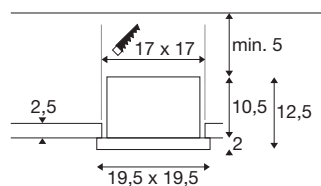

KADUX

vestavné svítidlo do stropu, jednoduché, 3000K, DALI 2, dotekové ovládání, 30°, bílé

Zažijte vysoký výkon světla a efektivitu pro použití v obchodech a maloobchodních prostředích: KADUX je naše kar-danově zavěšená vestavná svítidlo do stropu, která je k dispozici jako jedno- nebo dvoužárová varianta v bílé nebo černé barvě a různých barevných teplotách (3000K/4000-K). Díky rychlé přípojovací krabici v uzavřeném ocelovém pouzdře je svítidlo snadno instalovatelné a zároveň robustní a odolné.

TECHNICKÁ DATA

Č. výrobku	1008567
Počet různých výstupů světla	1
Kód IP	IP20
Montáž	Montáž
Stmívatelné	Áno
Technologie stmívání	DALI, Dotyk
Primární jmenovité napětí	220-240V ~50/60 Hz
Sekundární proud / napětí	700 mA
Třída ochrany	II
Příkon	27 W
Teplota prostředí	85 °C
Minimální teplota prostředí	-20 °C
Maximální teplota prostředí	40 °C
Počet svítidel na LS B16A	74
Počet svítidel na LS C16A	100
Úroveň rozběhového proudu	15 A
Doba trvání rozběhového proudu	100 μs
Lumen	3050 lm
Teplota barvy světla	3000 Kelvin
Barva	bílá/černá
CRI	90
Třídění	6 SDCM

Životnost	50000 h
Risk Group	1
Délka	19.5 cm
Šířka	19.5 cm
Výška	12.5 cm
Hmotnost netto	1.48 kg
Celková hmotnost	1.92 kg
Vestavná délka	17 cm
Vestavná šířka	17 cm
Vestavná hloubka	12.5 cm