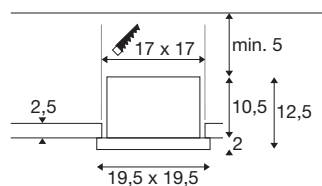

KADUX

vestavné svítidlo do stropu, jednoduché, 4000K, DALI 2, dotykové ovládání, 30°, černé

Nabízíme vysoký výkon světla a efektivitu pro použití v obchodech a maloobchodních prostředích: KADUX je naše zavěšená stropní vestavná svítidla s kardanovým závěsem, která je k dispozici v jedno nebo dvou svítidlových verzích v bílé nebo černé barvě a různých barevných teplotách (3000K/4000K). Díky rychlé připojovací krabici v uzavřeném ocelovém pouzdře je svítidlo snadno instalovatelné a zároveň robustní a odolné.

TECHNICKÁ DATA

Č. výrobku	1008570
Počet různých výstupů světla	1
Kód IP	IP20
Montáž	Montáž
Stmívatelné	Áno
Technologie stmívání	DALI, Dotyk
Primární jmenovité napětí	220-240V ~50/60 Hz
Sekundární proud / napětí	700
Třída ochrany	II
Příkon	27 W
Teplota prostředí	85 °C
Minimální teplota prostředí	-20 °C
Maximální teplota prostředí	40 °C
Počet svítidel na LS B16A	74
Počet svítidel na LS C16A	100
Úroveň rozběhového proudu	15 A
Doba trvání rozběhového proudu	100 μs
Lumen	3350 lm
Teplota barvy světla	4000 Kelvin
Barva	černá/černá
CRI	90
Třídění	6 SDCM

Životnost	50000 h
Risk Group	1
Délka	19.5 cm
Šířka	19.5 cm
Výška	12.5 cm
Hmotnost netto	1.48 kg
Celková hmotnost	1.92 kg
Vestavná délka	17 cm
Vestavná šířka	17 cm
Vestavná hloubka	12.5 cm