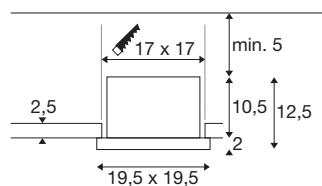

KADUX

vestavné svítidlo do stropu, jednoduché, 4000K, DALI 2, dotykové ovládání, 30°, bílá

Zažijte vysoký výkon světla a efektivitu pro použití v obchodech a maloobchodních prostředích: KADUX je naše kar-danově zavěšená vestavná svítidlo do stropu, která je k dispozici jako jedno- nebo dvoužárová varianta v bílé nebo černé barvě a různých barevných teplotách (3000K/4000-K). Díky rychlé přípojovací krabici v uzavřené ocelové skříni je svítidlo snadno instalovatelné a zároveň robustní a odol-né.

TECHNICKÁ DATA

Č. výrobku	1008569
Počet různých výstupů světla	1
Kód IP	IP20
Montáž	Montáž
Stmívatelné	Áno
Technologie stmívání	DALI, Dotyk
Primární jmenovité napětí	220-240V ~50/60 Hz
Sekundární proud / napětí	700
Třída ochrany	II
Příkon	27 W
Teplota prostředí	85 °C
Minimální teplota prostředí	-20 °C
Maximální teplota prostředí	40 °C
Počet svítidel na LS B16A	74
Počet svítidel na LS C16A	100
Úroveň rozběhového proudu	15 A
Doba trvání rozběhového proudu	100 μs
Lumen	3350 lm
Teplota barvy světla	4000 Kelvin
Barva	bílá/černá
CRI	90
Třídění	6 SDCM

Životnost	50000 h
Risk Group	1
Délka	19.5 cm
Šířka	19.5 cm
Výška	12.5 cm
Hmotnost netto	1.48 kg
Celková hmotnost	1.92 kg
Vestavná délka	17 cm
Vestavná šířka	17 cm
Vestavná hloubka	12.5 cm