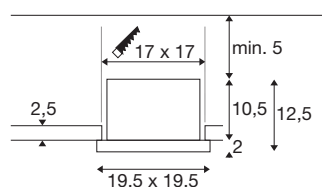

KADUX

vestavné svítidlo do stropu, jednoduché, 3000K, DALI 2, dotykové ovládání, 30°, černé

Zažijte vysoký výkon světla a účinnost pro použití v obchodech a prostředích maloobchodu: KADUX je naše kardánově zavěšená vestavná stropní svítidlo, které je k dispozici jako jedno- nebo dvousvětelná varianta v bílé nebo černé barvě a různých barevných teplotách (3000K/4000K). Díky rychlé přípojovací krabici v uzavřené ocelové skříni je svítidlo snadné nainstalovat a zároveň robustní a odolné.

TECHNICKÁ DATA

Č. výrobku	1008568
Počet různých výstupů světla	1
Kód IP	IP20
Montáž	Montáž
Stmívatelné	Áno
Technologie stmívání	DALI, Dotyk
Primární jmenovité napětí	220-240V ~50/60 Hz
Sekundární proud / napětí	700
Třída ochrany	II
Příkon	27 W
Teplota prostředí	85 °C
Minimální teplota prostředí	-20 °C
Maximální teplota prostředí	40 °C
Počet svítidel na LS B16A	74
Počet svítidel na LS C16A	100
Úroveň rozběhového proudu	15 A
Doba trvání rozběhového proudu	100 µs
Lumen	3050 lm
Teplota barvy světla	3000 Kelvin
Barva	černá/černá
CRI	90
Třídění	6 SDCM

Životnost	50000 h
Risk Group	1
Délka	19.5 cm
Šířka	19.5 cm
Výška	12.5 cm
Hmotnost netto	1.48 kg
Celková hmotnost	1.92 kg
Vestavná délka	17 cm
Vestavná šířka	17 cm
Vestavná hloubka	12.5 cm