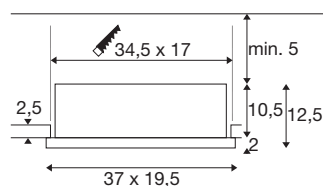

## KADUX

vestavné svítidlo do stropu, jednoduché, 3000K, DALI 2, dotykové ovládání, 30°, bílá

Zažijte vysoký výkon světla a efektivitu pro použití v obchodech a maloobchodních prostředích: KADUX je naše kar-danově zavěšená vestavná svítidlo do stropu, která je k dispozici jako jedno- nebo dvoužárová varianta v bílé nebo černé barvě a různých barevných teplotách (3000K/4000-K). Díky rychlé připojovací krabici v uzavřeném ocelovém pouzdře je svítidlo snadné nainstalovat a zároveň robustní a odolné.

## TECHNICKÁ DATA

Č. výrobku	1008571
Počet různých výstupů světla	2
Kód IP	IP20
Montáž	Montáž
Stmívatelné	Áno
Technologie stmívání	DALI, Dotyk
Primární jmenovité napětí	220-240V ~50/60 Hz
Sekundární proud / napětí	1400
Třída ochrany	II
Příkon	54 W
Teplota prostředí	80 °C
Minimální teplota prostředí	-20 °C
Maximální teplota prostředí	40 °C
Počet svítidel na LS B16A	37
Počet svítidel na LS C16A	74
Úroveň rozběhového proudu	65 A
Doba trvání rozběhového proudu	100 μs
Lumen	3150 lm
Teplota barvy světla	3000 Kelvin
Barva	bílá/černá
CRI	90
Třídění	6 SDCM

<b>Životnost</b>	50000 h
<b>Risk Group</b>	1
<b>Délka</b>	37 cm
<b>Šířka</b>	19.5 cm
<b>Výška</b>	12.5 cm
<b>Hmotnost netto</b>	2.8 kg
<b>Celková hmotnost</b>	3.24 kg
<b>Vestavná délka</b>	34.5 cm
<b>Vestavná šířka</b>	17 cm
<b>Vestavná hloubka</b>	12.5 cm