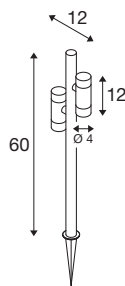

HELIA SLIM Pole

double LED, venkovní stojací lampa, černá IP65 3000K

Díky svému minimalistickému designu a černému povrchu se stojací lampa HELIA SLIM přirozeně začlení do každého venkovního prostředí. Zatímco teplé bílé světlo (3000 K) vyzařuje obzvlášť útulnou atmosféru, kvalitní povrchová úprava umožňuje dlouhodobé používání (L70B50, 50 000 h) i v blízkosti pobřeží. Díky 1,5m kabelu se zástrčkou Schuco (IP44) lze umístění stojacího svítidla vybaveného 6W hlavami svítidla a 38° optikou snadno měnit.

TECHNICKÁ DATA

Č. výrobku	1007869
Počet různých výstupů světla	2
Otočné nebo výkyvné	tiltable
Kód IP	IP65
Třída rázové pevnosti	IK 03
Montáž	Mobil
Primární jmenovité napětí	220-240V ~50/60Hz
Sekundární proud / napětí	500 mA
Třída ochrany	I
Příkon	12 W
Minimální teplota prostředí	-20 °C
Maximální teplota prostředí	40 °C
Počet svítidel na LS B16A	116
Počet svítidel na LS C16A	116
Úroveň rozběhového proudu	4.92 A
Doba trvání rozběhového proudu	94 μs
Teplota u skla (vyzařování světla)	60 °C
Stroboskopický efekt (SVM)	0
Lumen	900 lm
Teplota barvy světla	3000 Kelvin
Úhel záření	38 °
Barva	černá

Světelného Zdroje

1116699	
---------	---

CRI	80
Data LXXBXX	L70B50
Životnost	50000 h
Risk Group	1
Šířka	12 cm
Výška	60 cm
Hloubka	12 cm
Hmotnost netto	0.96 kg
Celková hmotnost	1.027 kg