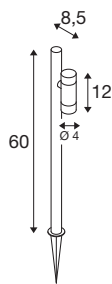

HELIA SLIM Pole

Single LED, venkovní stojací lampa, černá IP65 3000K

Díky svému minimalistickému designu a černému povrchu se stojací lampa HELIA SLIM přirozeně začlení do každého venkovního prostředí. Zatímco teplé bílé světlo (3000 K) vyzařuje obzvlášť útulnou atmosféru, kvalitní povrchová úprava umožňuje dlouhodobé používání (L70B50, 50 000 h) i v blízkosti pobřeží. Díky 1,5m kabelu se zástrčkou Schuco (IP44) lze umístění stojacího svítidla vybaveného 6W hlavami svítidla a 38° optikou snadno měnit.

TECHNICKÁ DATA

Č. výrobku	1007868
Počet různých výstupů světla	1
Otočné nebo výkyvné	tiltable
Kód IP	IP65
Třída rázové pevnosti	IK 03
Montáž	Mobil
Primární jmenovité napětí	220-240V ~50/60Hz
Sekundární proud / napětí	500 mA
Třída ochrany	I
Příkon	6 W
Minimální teplota prostředí	-20 °C
Maximální teplota prostředí	40 °C
Počet svítidel na LS B16A	116
Počet svítidel na LS C16A	116
Úroveň rozběhového proudu	4.92 A
Doba trvání rozběhového proudu	94 μs
Teplota u skla (vyzařování světla)	60 °C
Stroboskopický efekt (SVM)	0
Lumen	450 lm
Teplota barvy světla	3000 Kelvin
Úhel záření	38 °
Barva	černá

Světelného Zdroje

1116699	
---------	---

CRI	80
Data LXXBXX	L70B50
Životnost	50000 h
Risk Group	1
Šířka	12 cm
Výška	60 cm
Hloubka	8.5 cm
Hmotnost netto	0.77 kg
Celková hmotnost	0.824 kg