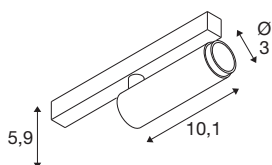

## GRIP! S

**48V spot, válcový, 2000-3000K, 9,8W, DALI, dim-to-warm, 29°, zlatý / černý**

GRIP! je nový dekorativní reflektor od SLV, který navazuje na aktuální designové trendy. Elegantní zářič ve velikosti S a univerzál v provedení M s integrovaným LED a protisvětelným reflektorem jsou k dispozici pro systémy kolejnicového osvětlení 1-fázového, 3-fázového a 48V. Můžete si vybrat mezi různými možnostmi ovládání a variantami barev světla, stejně jako mezi Dim-to-Warm reflektory. Vizually přesvědčivé jsou reflektory GRIP! svými moderními barevnými kombinacemi a dekorativními kroužky, které jsou dostupné v čtyřech samostatných barvách a umožňují individuální přizpůsobení.

## TECHNICKÁ DATA

Č. výrobku	1008419
Počet různých výstupů světla	1
Kód IP	IP20
Třída rázové pevnosti	IK 02
Rázová pevnost	0.2 Joule
Montáž	Nástavba
Stmívatelné	Áno
Technologie stmívání	DALI
Primární jmenovité napětí	48DC
Sekundární proud / napětí	250 mA
Třída ochrany	III
Příkon	9.8 W
Minimální teplota prostředí	0 °C
Maximální teplota prostředí	35 °C
Lumen	350 lm
Teplota barvy světla	2000-3000 Kelvin
Barva	zlatá/černá
CRI	90
UGR ≤	25
Životnost	50000 h
Risk Group	1
Délka	18 cm

Šířka	3 cm
Výška	4 cm
Hmotnost netto	0.12 kg
Celková hmotnost	0.15 kg