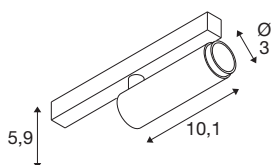

GRIP! S

48V spot, válcový, 2000-3000K, 9,8W, DALI, dim-to-warm, 29°, bronzový / černý

GRIP! je nový dekorativní svítidlo od SLV, které souzní s aktuálními designovými trendy. Elegantní kousek ve velikosti S a univerzál v velikosti M s integrovaným LED a protisvětelným reflektorem jsou k dispozici pro 1-fázový, 3-fázový a 48V kolejnicový systém. Můžete si vybrat mezi různými možnostmi ovládání, barevnými variantami světla a Dim-to-Warm spoty. Vizuálně přesvědčivé jsou svítidla GRIP! díky svým moderním barevným kombinacím a dekorativním kroužkům, které jsou k dispozici v čtyřech samostatných barvách a umožňují individuální přizpůsobení.

TECHNICKÁ DATA

Č. výrobku	1008418
Počet různých výstupů světla	1
Kód IP	IP20
Třída rázové pevnosti	IK 02
Rázová pevnost	0.2 Joule
Montáž	Nástavba
Stmívatelné	Áno
Technologie stmívání	DALI
Primární jmenovité napětí	48DC
Sekundární proud / napětí	250 mA
Třída ochrany	III
Příkon	9.8 W
Minimální teplota prostředí	0 °C
Maximální teplota prostředí	35 °C
Lumen	350 lm
Teplota barvy světla	2000-3000 Kelvin
Barva	bronzová/černá
CRI	90
UGR ≤	25
Životnost	50000 h
Risk Group	1
Délka	18 cm

Šířka	3 cm
Výška	4 cm
Hmotnost netto	0.12 kg
Celková hmotnost	0.15 kg

Příslušenství

1008489	GRIP! S , ozdobný prstenec, černý
1008488	GRIP! S , ozdobný prsten, bílý
1008490	GRIP! S , ozdobný prsten, nikl
1008491	GRIP! S , ozdobný prsten, zlatý