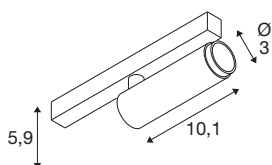

GRIP! S

48V spot, válcový, 2000-3000K, 9,8W, DALI,
dim-to-warm, 29°, černý / zlatý

GRIP! je nový dekorativní svítidlo od SLV, které se drží aktuálních designových trendů. Elegantní kousek ve velikosti S a všestranné svítidlo ve velikosti M s integrovaným LED a protisvětelným reflektorem jsou k dispozici pro 1-fázový, 3-fázový a 48V kolejnicový systém. Můžete si vybrat mezi různými možnostmi ovládání, variantami barev světla a Dim-to-Warm svítidly. Vizuálně přesvědčivé jsou svítidla GRIP! svými moderními barevnými kombinacemi a dekorativními kroužky, které jsou k dispozici ve čtyřech samostatných barvách a umožňují individuální přizpůsobení.

TECHNICKÁ DATA

Č. výrobku	1008417
Počet různých výstupů světla	1
Kód IP	IP20
Třída rázové pevnosti	IK 02
Rázová pevnost	0.2 Joule
Montáž	Nástavba
Stmívatelné	Áno
Technologie stmívání	DALI
Primární jmenovité napětí	48DC
Sekundární proud / napětí	250 mA
Třída ochrany	III
Příkon	9.8 W
Minimální teplota prostředí	0 °C
Maximální teplota prostředí	35 °C
Lumen	350 lm
Teplota barvy světla	2000-3000 Kelvin
Barva	černá/zlatá
CRI	90
UGR ≤	25
Životnost	50000 h
Risk Group	1
Délka	18 cm

Šířka	3 cm
Výška	4 cm
Hmotnost netto	0.12 kg
Celková hmotnost	0.15 kg

Příslušenství

1008489	GRIP! S , ozdobný prstenec, černý
1008488	GRIP! S , ozdobný prsten, bílý
1008490	GRIP! S , ozdobný prsten, nikl
1008491	GRIP! S , ozdobný prsten, zlatý