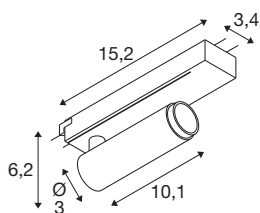

GRIP! S

1~ spot, válcový, 2000-3000K, 11W, dim-to-warm, PHASE, 29°, bronzový / černý

GRIP! je nový dekorativní svítidlo od SLV, které souzní s aktuálními designovými trendy. Elegantní eyecatcher ve velikosti S a univerzální ve velikosti M s integrovaným LED a protisvětelným reflektorem jsou k dispozici pro 1-fázový, 3-fázový a 48V kolejnicový systém. Můžete si vybrat mezi různými možnostmi ovládání a variantami barev světla a také mezi Dim-to-Warm svítidly. Vizually přesvědčivé jsou svítidla GRIP! svými moderními barevnými kombinacemi a dekorativními kroužky, které jsou k dispozici ve čtyřech samostatných barvách a umožňují individuální přizpůsobení.

TECHNICKÁ DATA

Č. výrobku	1008403
Počet různých výstupů světla	1
Kód IP	IP20
Třída rázové pevnosti	IK 02
Rázová pevnost	0.2 Joule
Montáž	Nástavba
Stmívatelné	Áno
Technologie stmívání	Stmívač pro fázové zatížení, Stmívač pro kapacitní zatížení
Primární jmenovité napětí	220-240V ~50/60 Hz
Sekundární proud / napětí	250 mA
Třída ochrany	II
Příkon	11 W
Minimální teplota prostředí	0 °C
Maximální teplota prostředí	35 °C
Počet svítidel na LS B16A	44
Počet svítidel na LS C16A	89
Úroveň rozběhového proudu	25 A
Doba trvání rozběhového proudu	100 μs
Lumen	350 lm
Teplota barvy světla	2000-3000 Kelvin
Barva	bronzová/černá
CRI	90

UGR ≤	25
Životnost	50000 h
Risk Group	1
Délka	15.2 cm
Šířka	3.4 cm
Výška	6 cm
Hmotnost netto	0.18 kg
Celková hmotnost	0.22 kg

Příslušenství

1008489	GRIP! S , ozdobný prstenec, černý
1008488	GRIP! S , ozdobný prsten, bílý
1008490	GRIP! S , ozdobný prsten, nikl
1008491	GRIP! S , ozdobný prsten, zlatý