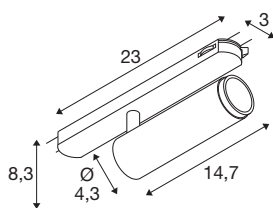

GRIP! M

3~ spot, válcový, 2000-3000K, 15W, DALI, dim-to-warm, touch, 42°, černá / zlatá

GRIP! je nový dekorativní reflektor od SLV, který následuje aktuální designové trendy. Eleganční oku lahodící design ve velikosti S a univerzální model ve velikosti M s integrovaným LED a protisvětelným reflektorem jsou k dispozici pro 1-fázové, 3-fázové a 48V kolejnicové systémy. Můžete si vybrat mezi různými možnostmi ovládání a variantami barev světla a také mezi Dim-to-Warm reflektory. Vizually přesvědčivé jsou reflektory GRIP! svými moderními barevnými kombinacemi a dekorativními kroužky, které jsou dostupné ve čtyřech barvách a umožňují individuální přizpůsobení.

TECHNICKÁ DATA

Č. výrobku	1008440
Počet různých výstupů světla	1
Kód IP	IP20
Třída rázové pevnosti	IK 02
Rázová pevnost	0.2 Joule
Montáž	Nástavba
Stmívatelné	Áno
Technologie stmívání	DALI, Dotyk
Primární jmenovité napětí	220-240V ~50/60 Hz
Sekundární proud / napětí	350 mA
Třída ochrany	II
Příkon	15 W
Minimální teplota prostředí	0 °C
Maximální teplota prostředí	35 °C
Počet svítidel na LS B16A	80
Počet svítidel na LS C16A	128
Úroveň rozběhového proudu	12 A
Doba trvání rozběhového proudu	2.8 μs
Lumen	1000 lm
Teplota barvy světla	2000-3000 Kelvin
Barva	černá/zlatá
CRI	90

UGR ≤	19
Životnost	50000 h
Risk Group	1
Délka	25.9 cm
Šířka	4.3 cm
Výška	8 cm
Hmotnost netto	0.31 kg
Celková hmotnost	0.4 kg

Příslušenství

1008495	GRIP! M , ozdobný prsten, zlatý
1008494	GRIP! M , ozdobný prsten, nikl
1008492	GRIP! M , ozdobný prsten, bílý
1008493	GRIP! M , ozdobný prsten, černý