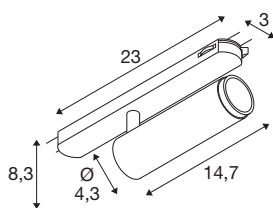

GRIP! M

3~ spot, válcový, 2000-3000K, 15W, DALI, dim-to-warm, touch, 42°, bílý / černý

GRIP! je nový dekorativní reflektor od SLV, který navazuje na aktuální designové trendy. Elegantní oku lahodící design ve velikosti S a všestranný model ve velikosti M s integrovaným LED a protiobrazovým reflektorem jsou k dispozici pro 1-fázový, 3-fázový a 48V kolejnicový systém. Můžete si vybrat mezi různými možnostmi ovládání a variantami barev světla, stejně jako mezi Dim-to-Warm reflektory. Vizually přesvědčivé jsou reflektory GRIP! díky svým moderním barevným kombinacím a dekorativním kroužkům, které jsou dostupné ve čtyřech samostatných barvách a umožňují individuální přizpůsobení.

TECHNICKÁ DATA

Č. výrobku	1008439
Počet různých výstupů světla	1
Kód IP	IP20
Třída rázové pevnosti	IK 02
Rázová pevnost	0.2 Joule
Montáž	Nástavba
Stmívatelné	Áno
Technologie stmívání	DALI, Dotyk
Primární jmenovité napětí	220-240V ~50/60 Hz
Sekundární proud / napětí	350 mA
Třída ochrany	II
Příkon	15 W
Minimální teplota prostředí	0 °C
Maximální teplota prostředí	35 °C
Počet svítidel na LS B16A	80
Počet svítidel na LS C16A	128
Úroveň rozběhového proudu	12 A
Doba trvání rozběhového proudu	2.8 μs
Lumen	1000 lm
Teplota barvy světla	2000-3000 Kelvin
Barva	bílá/černá
CRI	90

UGR ≤	19
Životnost	50000 h
Risk Group	1
Délka	25.9 cm
Šířka	4.3 cm
Výška	8 cm
Hmotnost netto	0.31 kg
Celková hmotnost	0.4 kg

Příslušenství

1008495	GRIP! M , ozdobný prsten, zlatý
1008494	GRIP! M , ozdobný prsten, nikl
1008492	GRIP! M , ozdobný prsten, bílý
1008493	GRIP! M , ozdobný prsten, černý