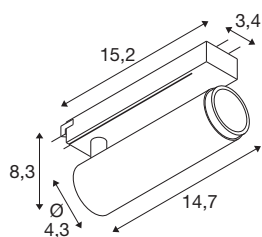

GRIP! M

1~ spot, válcový, 2000-3000K, 15W, dim-to-warm, PHASE, 42°, bronzová / černá

GRIP! je nový dekorativní bodový světelný zdroj od SLV, který navazuje na aktuální designové trendy. Elegantní kousek ve velikosti S a všestranný model ve velikosti M s integrovaným LED a protisvětelným reflektorem jsou k dispozici pro 1-fázový, 3-fázový a 48V kolejnicový systém. Můžete si vybrat mezi různými možnostmi ovládání, barevnými variantami světla a Dim-to-Warm spoty. Vizually přesvědčivé jsou bodové světelné zdroje GRIP! svými moderními barevnými kombinacemi a dekorativními kroužky, které jsou k dispozici ve čtyřech samostatných barvách a umožňují individuální přizpůsobení.

TECHNICKÁ DATA

Č. výrobku	1008433
Počet různých výstupů světla	1
Kód IP	IP20
Třída rázové pevnosti	IK 02
Rázová pevnost	0.2 Joule
Montáž	Nástavba
Stmívatelné	Áno
Technologie stmívání	Stmívač pro fázové zatížení, Stmívač pro kapacitní zatížení
Primární jmenovité napětí	220-240V ~50/60 Hz
Sekundární proud / napětí	350 mA
Třída ochrany	II
Příkon	15 W
Minimální teplota prostředí	0 °C
Maximální teplota prostředí	35 °C
Počet svítidel na LS B16A	44
Počet svítidel na LS C16A	89
Úroveň rozběhového proudu	25 A
Doba trvání rozběhového proudu	100 μs
Lumen	1000 lm
Teplota barvy světla	2000-3000 Kelvin
Barva	bronzová/černá
CRI	90

UGR ≤	19
Životnost	50000 h
Risk Group	1
Délka	15.3 cm
Šířka	4.3 cm
Výška	8.2 cm
Hmotnost netto	0.27 kg
Celková hmotnost	0.32 kg

Příslušenství

1008495	GRIP! M , ozdobný prsten, zlatý
1008494	GRIP! M , ozdobný prsten, nikl
1008492	GRIP! M , ozdobný prsten, bílý
1008493	GRIP! M , ozdobný prsten, černý