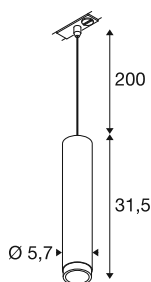

GRIP! L

1~ závěsné svítidlo, GU10, délka závěsu 200cm, 1x max. 6W, bronzová / černá

GRIP! je nový dekorativní závěsný svítidlo od SLV, které navazuje na aktuální designové trendy. Výkonná verze ve velikosti L je poháněna žárovkou GU10, je vybavena proti oslněním reflektorem a je k dispozici pro 1-fázový systém. Vizually přesvědčivé jsou závěsné svítidla GRIP! svými moderními barevnými kombinacemi a dekorativními kroužky, které jsou dostupné ve čtyřech barvách a umožňují individuální přizpůsobení.

TECHNICKÁ DATA

Č. výrobku	1008472
Objímka	GU10
Počet objímek	1
Počet různých výstupů světla	1
Kód IP	IP20
Třída rázové pevnosti	IK 02
Rázová pevnost	0.2 Joule
Montáž	Nástavba
Primární jmenovité napětí	220-240V ~50/60 Hz
Třída ochrany	II
Příkon	6 W
Barva	bronzová/černá
Výška	31.5 cm
Průměr	5.7 cm
Délka závěsu	200 cm
Hmotnost netto	0.57 kg
Celková hmotnost	0.84 kg