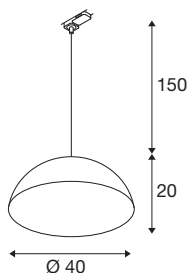

FORCHINI M 40 TRACK

3~ závěsné svítidlo, E27, délka závěsu 150cm, černý adaptér, 1x max. 40W, matná černá / matná zlatá

Objevte elegantní kolekci závěsných svítidel FORCHINI, která okouzlí každý prostor svým nadčasovým designem a teplým světelným efektem. FORCHINI M je vybavena adaptérem pro 3-fázový vysokonapěťový kolejničový systém. Klasický kuželovitý stín svítidla s zlatým vnitřním povrchem v kombinaci s volitelnou LED žárovkou E27 vytváří teplou světelnou atmosféru, která září z délky závěsu 1,5 metru.

TECHNICKÁ DATA

Č. výrobku	1008541
Objímka	E27
Počet objímek	1
Kód IP	IP20
Rázová pevnost	0.2 Joule
Podrobnosti montáže	Lišta, strop
Primární jmenovité napětí	220-240V ~50/60Hz
Třída ochrany	II
Příkon	40 W
Teplota prostředí	25 °C
Barva	matná černá/matná zlatá
Výška	20 cm
Průměr	40 cm
Délka závěsu	150 cm
Hmotnost netto	1.7 kg
Celková hmotnost	3.22 kg