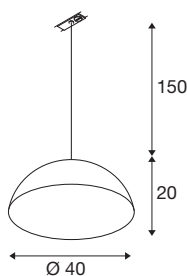

FORCHINI M 40 TRACK

1~ závěsné svítidlo, E27, délka závěsu 150cm, černý adaptér, 1x max. 40W, matná černá / matná zlatá

Objevte elegantní kolekci závěsných svítidel FORCHINI, která okouzlí každý prostor svým nadčasovým vzhledem a teplým světelným prostředím. FORCHINI M je vybavena adaptérem pro 1-fázový vysokonapěťový kolejničový systém. Klasický kuželovitý stín svítidla s zlatým vnitřním povrchem vytváří společně s volitelnou LED žárovkou E27 teplou světelnou atmosféru, která září z délky závěsu 1,5 metru.

TECHNICKÁ DATA

Č. výrobku	1008540
Objímka	E27
Počet objímek	1
Kód IP	IP20
Rázová pevnost	0.2 Joule
Podrobnosti montáže	Lišta, strop
Primární jmenovité napětí	220-240V ~50/60Hz
Třída ochrany	II
Příkon	40 W
Teplota prostředí	25 °C
Barva	matná černá/matná zlatá
Výška	20 cm
Průměr	40 cm
Délka závěsu	150 cm
Hmotnost netto	1.7 kg
Celková hmotnost	3.2 kg