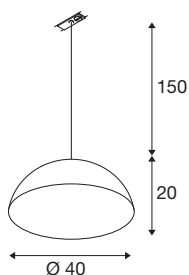

FORCHINI M 40 TRACK

1~ závěsné svítidlo, E27, délka závěsu 150cm, stříbrnošedý adaptér, 1x max. 40W, matná černá / matná zlatá

Objevte elegantní kolekci závěsných svítidel FORCHINI, která okouzlí každý prostor svým nadčasovým designem a teplým světelným prostředím. FORCHINI M je vybavena adaptérem pro 1-fázový vysokonapěťový drážkový systém. Klasický kuželovitý stín svítidla s zlatým vnitřkem vytváří spolu s volitelnou LED žárovkou E27 teplou světelnou atmosféru, která září z délky závěsu 1,5 metru.

TECHNICKÁ DATA

Č. výrobku	1008539
Objímka	E27
Počet objímek	1
Kód IP	IP20
Rázová pevnost	0.2 Joule
Podrobnosti montáže	Lišta, strop
Primární jmenovité napětí	220-240V ~50/60Hz
Třída ochrany	II
Příkon	40 W
Teplota prostředí	25 °C
Barva	matná černá/matná zlatá
Výška	20 cm
Průměr	40 cm
Délka závěsu	150 cm
Hmotnost netto	1.7 kg
Celková hmotnost	3.2 kg