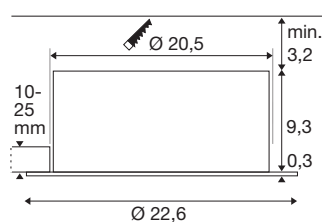

DOWNLIGHT C

DALI 200 24W 940 IP54

Objevte naše technické produktové portfolio: SLVtec. S nejmodernější technologií LED nabízíme energeticky účinná a funkční osvětlení pro vnitřní a venkovní prostory. Od vlhkosti odolných svítidel až po svítidla do hal - naše vysoce kvalitní produkty přesvědčí funkcionalitou a spravedlivým poměrem ceny a výkonu. Mezi ně patří vestavěná svítidla DOWNLIGHT C, která jsou ideální pro všeobecné osvětlení v komerčních prostředích. Jsou k dispozici ve dvou různých průměrech (150 mm a 200 mm) a nabízejí teplotu barev 3000K nebo 4000K. K dispozici je varianta On/Off se spínatelným výkonem systému a varianta řízená systémem DALI. S jejich podporovanou energetickou účinností a světelným výkonem až 3 100 lm získáte udržitelné osvětlení v komerčních prostorách.

TECHNICKÁ DATA

Č. výrobku	1008628
Kód IP	IP54
Třída rázové pevnosti	IK 02
Rázová pevnost	0.2 Joule
Montáž	Montáž
Stmívatelné	Áno
Technologie stmívání	DALI
Počet propojení	18
Primární jmenovité napětí	220-240V ~50/60 Hz
Sekundární proud / napětí	600 mA
Třída ochrany	II
Příkon	24 W
Minimální teplota prostředí	-20 °C
Maximální teplota prostředí	40 °C
Počet svítidel na LS B16A	18
Počet svítidel na LS C16A	39
Úroveň rozběhového proudu	15 A
Doba trvání rozběhového proudu	300 µs
Lumen	3100 lm
Teplota barvy světla	4000 Kelvin
Barva	bílá
CRI	90

UGR \leq	22
Životnost	70000 h
Výška	9.6 cm
Průměr	22.6 cm
Hmotnost netto	0.7 kg
Celková hmotnost	0.8 kg
Vestavná hloubka	10 cm
Vestavný průměr	20.5 cm