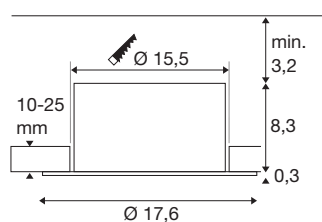

DOWNLIGHT C

DALI 150 20W 940 IP54

Objevte naše technické produktové portfolio: SLVtec. S nejmodernější technologií LED nabízíme energeticky účinná a funkční osvětlovací řešení pro vnitřní a venkovní prostory. Od vlhkostuvzdorných svítidel po reflektory - naše vysoce kvalitní produkty přesvědčí svou funkcionalitou a spravedlivým poměrem cena-výkon. Mezi ně patří vestavné svítidla DOWNLIGHT C, která jsou ideální pro všeobecné osvětlení v komerčních prostředích. Jsou k dispozici ve dvou různých průměrech otvorů (150 mm a 200 mm) a nabízejí teplotu barev 3000K nebo 4000K. K dispozici je varianta s vypínáním se schopností nastavení výkonu systému a varianta řízená systémem DALI. S jejich dotovanou energetickou účinností a světelným výkonem až 3 100 lm zažijete udržitelné osvětlení v komerčním prostoru.

TECHNICKÁ DATA

Č. výrobku	1008626
Kód IP	IP54
Třída rázové pevnosti	IK 02
Rázová pevnost	0.2 Joule
Montáž	Montáž
Stmívatelné	Áno
Technologie stmívání	DALI
Počet propojení	18
Primární jmenovité napětí	220-240V ~50/60 Hz
Sekundární proud / napětí	500 mA
Třída ochrany	II
Příkon	20 W
Minimální teplota prostředí	-20 °C
Maximální teplota prostředí	40 °C
Počet svítidel na LS B16A	18
Počet svítidel na LS C16A	39
Úroveň rozběhového proudu	15 A
Doba trvání rozběhového proudu	300 μs
Lumen	2400 lm
Teplota barvy světla	4000 Kelvin
Barva	bílá
CRI	90

UGR ≤	22
Životnost	70000 h
Výška	8.6 cm
Průměr	17.6 cm
Hmotnost netto	0.5 kg
Celková hmotnost	0.6 kg
Vestavná hloubka	9 cm
Vestavný průměr	15.5 cm