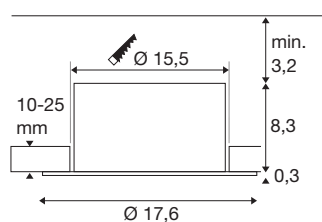

## DOWNLIGHT C

DALI 150 20W 930 IP54

Objevte naše technické produktové portfolio: SLVtec. S nejmodernější LED technologií nabízíme energeticky účinná a funkční osvětlení pro vnitřní a venkovní prostory. Od vlhkostuvzdorných svítidel po halogenové reflektory - naše vysoce kvalitní produkty přesvědčí svou funkcionalitou a férovým poměrem cena-výkon. Mezi ně patří vestavěné svítidla DOWNLIGHT C, ideální pro všeobecné osvětlení v komerčních prostředích. Jsou k dispozici ve dvou různých průměrech (150 mm a 200 mm) a nabízejí teplotu barev 3000K nebo 4000K. K dispozici je také varianta s možností zapnutí/vypnutí se spínaným výkonem a varianta řízená systémem DALI. S jejich podporovanou energetickou účinností a světelným výkonem až 3 100 lm zažijete udržitelné osvětlení v komerčním prostoru.

## TECHNICKÁ DATA

Č. výrobku	1008625
Kód IP	IP54
Třída rázové pevnosti	IK 02
Rázová pevnost	0.2 Joule
Montáž	Montáž
Stmívatelné	Áno
Technologie stmívání	DALI
Počet propojení	18
Primární jmenovité napětí	220-240V ~50/60 Hz
Sekundární proud / napětí	500 mA
Třída ochrany	II
Příkon	20 W
Minimální teplota prostředí	-20 °C
Maximální teplota prostředí	40 °C
Počet svítidel na LS B16A	18
Počet svítidel na LS C16A	39
Úroveň rozběhového proudu	15 A
Doba trvání rozběhového proudu	300 μs
Lumen	2250 lm
Teplota barvy světla	3000 Kelvin
Barva	bílá
CRI	90

<b>UGR <math>\leq</math></b>	22
<b>Životnost</b>	70000 h
<b>Výška</b>	8.6 cm
<b>Průměr</b>	17.6 cm
<b>Hmotnost netto</b>	0.5 kg
<b>Celková hmotnost</b>	0.6 kg
<b>Vestavná hloubka</b>	9 cm
<b>Vestavný průměr</b>	15.5 cm