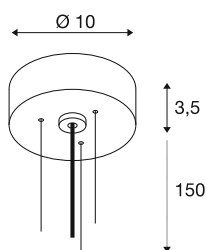

DECONA

Sada závěsných svítidel, Délka visutí 150cm, černá

S pomocí barevně odpovídajícího závěsného setu lze zavěsit nástěnná a stropní svítidla DECONA.

TECHNICKÁ DATA

Č. výrobku	1008587
Třída rázové pevnosti	IK 02
Rázová pevnost	0.2 Joule
Montáž	Nástavba
Primární jmenovité napětí	220-240V ~50/60 Hz
Jmenovité napětí	220-240 AC 50/60 Hz V
Barva	černá
Délka závěsu	150 cm
Hmotnost netto	0.38 kg
Celková hmotnost	0.43 kg