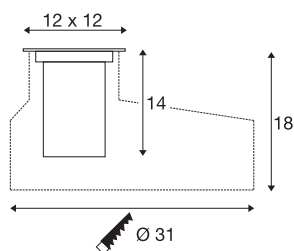

TECHNICKÁ DATA

Č. výrobku	1007811
Kód IP	IP67
Třída rázové pevnosti	IK 10
Montáž	Montáž
Podrobnosti montáže	Podlaha s příslušenstvím
Stmívatelné	Áno
Technologie stmívání	DALI, Dotyk
Počet propojení	20
Mechanické zatížení	2 t
Primární jmenovité napětí	220-240V ~50/60Hz
Sekundární proud / napětí	300 mA
Třída ochrany	I
Příkon	6.5 W
Minimální teplota prostředí	-20 °C
Maximální teplota prostředí	40 °C
Počet svítidel na LS B16A	63
Počet svítidel na LS C16A	100
Úroveň rozběhového proudu	8 A
Doba trvání rozběhového proudu	5.6 μs
Teplota u skla (vyzařování světla)	60 °C
Stroboskopický efekt (SVM)	0
Lumen	450 lm

Teplota barvy světla	3000 Kelvin
Úhel záření	24 °
Barva	nerezová ocel
CRI	80
Data LXXBXX	L80B50
Životnost	50000 h
Délka	12 cm
Šířka	12 cm
Hloubka	14 cm
Hmotnost netto	1.15 kg
Celková hmotnost	1.23 kg
Tvar výřezu	kulaté
Vestavná hloubka	18 cm
Vestavný průměr	31 cm