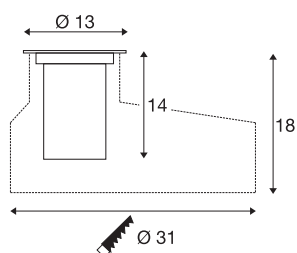

TECHNICKÁ DATA

Č. výrobku	1007810
Kód IP	IP67
Třída rázové pevnosti	IK 10
Montáž	Montáž
Podrobnosti montáže	Podlaha s příslušenstvím
Stmívatelné	Áno
Technologie stmívání	DALI, Dotyk
Počet propojení	20
Mechanické zatížení	2 t
Primární jmenovité napětí	220-240V ~50/60Hz
Sekundární proud / napětí	300 mA
Třída ochrany	I
Příkon	6.5 W
Minimální teplota prostředí	-20 °C
Maximální teplota prostředí	40 °C
Počet svítidel na LS B16A	63
Počet svítidel na LS C16A	100
Úroveň rozběhového proudu	8 A
Doba trvání rozběhového proudu	5.6 µs
Teplota u skla (vyzařování světla)	60 °C
Stroboskopický efekt (SVM)	0
Lumen	450 lm

Teplota barvy světla	3000 Kelvin
Úhel záření	24 °
Barva	nerezová ocel
CRI	80
Data LXXBXX	L80B50
Životnost	50000 h
Hloubka	14 cm
Průměr	13 cm
Hmotnost netto	1.1 kg
Celková hmotnost	1.177 kg
Tvar výřezu	kulaté
Vestavná hloubka	18 cm
Vestavný průměr	31 cm