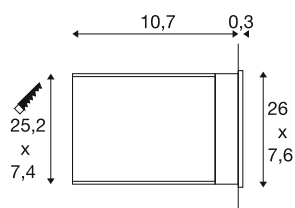

Cihelná síť

vestavné svítidlo, obdélníkové, 3000K, 5W, IP55, černá

Chcete osvětlit schody, vchody, rampy nebo cesty bez oslnění? Nástěnný vestavěný světelný zdroj BRICK Mesh vytváří světlo optimalizované pro orientaci, které je s životností 50 000 hodin a díky stupni krytí IP65 extrémně odolné a odolné vůči povětrnostním vlivům. Protože světelné těleso je kompletně instalováno uvnitř zdi pomocí vestavného hrnce, nehrozí žádná nebezpečí nehody. Jinak uzavřené otvory pro šíření světla na straně nebo na zadní straně zajišťují, že pouzdro nebude při instalaci do betonových stěn znečištěno.

TECHNICKÁ DATA

Č. výrobku	1008481
Kód IP	IP65
Třída rázové pevnosti	IK 08
Rázová pevnost	5 Joule
Montáž	Montáž
Počet propojení	64
Primární jmenovité napětí	220-240V ~50/60 Hz
Sekundární proud / napětí	500 mA
Třída ochrany	I
Příkon	5 W
Minimální teplota prostředí	-20 °C
Maximální teplota prostředí	40 °C
Počet svítidel na LS B16A	64
Počet svítidel na LS C16A	102
Úroveň rozběhového proudu	15 A
Doba trvání rozběhového proudu	200 μs
Teplota u skla (vyzařování světla)	60 °C
Lumen	150 lm
Teplota barvy světla	3000 Kelvin
Barva	nerezová ocel
CRI	80
Životnost	50000 h

Risk Group	1
Délka	26 cm
Šířka	11 cm
Výška	7.6 cm
Hmotnost netto	1.24 kg
Celková hmotnost	1.34 kg
Vestavná délka	25.2 cm
Vestavná šířka	7.5 cm
Vestavná hloubka	10.7 cm