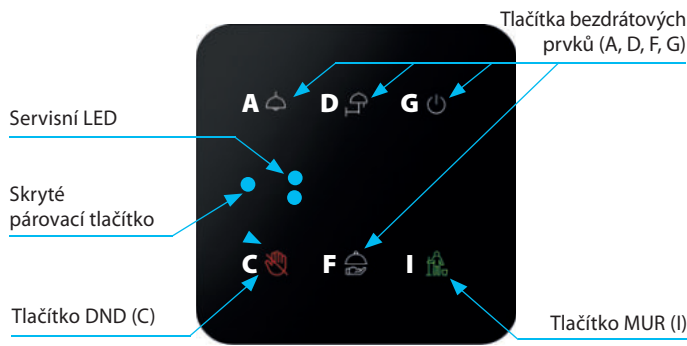

Připojení

Svorkovnice:	bezšroubová
Průřez vodičů:	0.2 - 1.5 mm ² solid flexible

Další údaje

Pracovní teplota:	-10 až +50 °C
Skladovací teplota:	-30 až +70 °C
Krytí:	přední část IP60 / zadní část IP20
Kategorie přepětí:	II.
Stupeň znečištění:	2
Pracovní poloha:	libovolná
Instalace:	zapuštěná montáž do instalační krabice, BS nebo EU standard
Rozměr:	Sharp: 94 x 94 x 39 mm / Round: 100 x 100 x 39 mm
Hmotnost:	Sharp: 131 g / Round: 138 g
Související normy:	EN 60730, EN 63044, EN 301489, EN 300 220

Popis přístroje - Velká písmena v závorce označují pozici tlačítek

RFSW-262/SB
(ČERNÉ sklo, ROUND)

Výstupní relé jsou vybaveny technologií ZERO CROSS, které umožňují spínat zátěž při průchodu napětí nulou, tedy v minimálním proudovém odběru, čímž nedochází k opalování a splanění kontaktů relé – hlavně při spínání elektronických předřadníků, které jsou součástí každého LED svítidla.

Zapojení

Výstupní kontakty relé (V1, V2) spínají potenciál fáze (L) a jsou vybaveny technologií zero cross switching

Výstupní kontakty relé (V1, V2) jsou galvanicky oddělené od napájení a mají společnou svorku COM