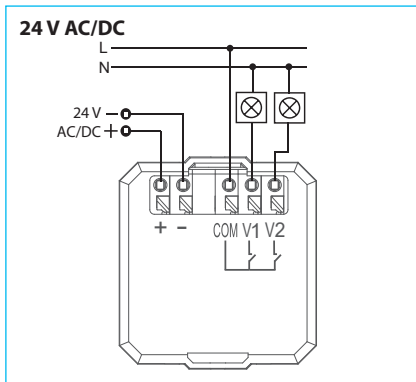

Připojení

Svorkovnice:	bezšroubová
Průřez vodičů:	0.2 - 1.5 mm ² solid flexible

Další údaje

Pracovní teplota:	-10 až +50 °C
Skladovací teplota:	-30 až +70 °C
Krytí:	přední část IP60 / zadní část IP20
Kategorie přepětí:	II.
Stupeň znečištění:	2
Pracovní poloha:	libovolná
Instalace:	zapuštěná montáž do instalační krabice, BS nebo EU standard
Rozměr:	Sharp: 94 x 94 x 39 mm / Round: 100 x 100 x 39 mm
Hmotnost:	Sharp: 131 g / Round: 138 g
Související normy:	EN 60730, EN 63044, EN 301489, EN 300 220

Popis přístroje - Velká písmena v závorce označují pozici tlačítek

RFSW-262/SB
(ČERNÉ sklo, ROUND)

Výstupní relé jsou vybaveny technologií ZERO CROSS, které umožňují spínat zátěž při průchodu napětí nulou, tedy v minimálním proudovém odběru, čímž nedochází k opalování a splanění kontaktů relé – hlavně při spínání elektronických předřadníků, které jsou součástí každého LED svítidla.

Zapojení

Výstupní kontakty relé (V1, V2) spínají potenciál fáze (L) a jsou vybaveny technologií zero cross switching

Výstupní kontakty relé (V1, V2) jsou galvanicky oddělené od napájení a mají společnou svorku COM

Výstupní kontakty (V1, V2) jsou galvanicky oddělené od napájení a každý má svoji COM svorku. Musí však být připojeny na shodnou fázi

Pozice tlačítek **C** a **I** jsou vždy vyhrazeny pro ovládání DND (červená), MUR (zelená LED) a jsou vzájemně blokovány. Ostatní pozice tlačítek (**A, D, F, G**) jsou volně konfigurovatelné pro ovládání místních výstupů nebo volitelných prvků iNELS Wireless.