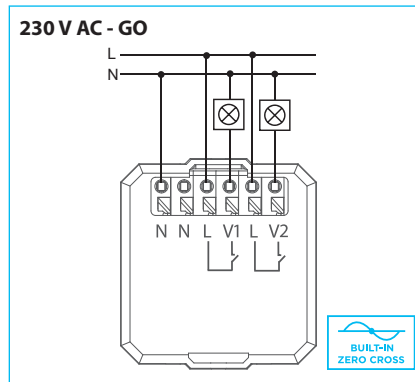

Připojení

Svorkovnice:	bezšroubová
Průřez vodičů:	0.2 - 1.5 mm ² solid flexible

Další údaje

Pracovní teplota:	-10 až +50 °C
Skladovací teplota:	-30 až +70 °C
Krytí:	přední část IP60 / zadní část IP20
Kategorie přepětí:	II.
Stupeň znečištění:	2
Pracovní poloha:	libovolná
Instalace:	zapuštěná montáž do instalační krabice, BS nebo EU standard
Rozměr:	Sharp: 94 x 94 x 39 mm / Round: 100 x 100 x 39 mm
Hmotnost:	Sharp: 131 g / Round: 138 g
Související normy:	EN 60730, EN 63044, EN 301489, EN 300 220

Popis přístroje - Velká písmena v závorce označují pozici tlačítek

RFSW-262/SB
(ČERNÉ sklo, ROUND)

Výstupní relé jsou vybaveny technologií ZERO CROSS, které umožňují spínat zátěž při průchodu napětí nulou, tedy v minimálním proudovém odběru, čímž nedochází k opalování a splanění kontaktů relé – hlavně při spínání elektronických předřadníků, které jsou součástí každého LED svítidla.

Zapojení

Výstupní kontakty relé (V1, V2) spínají potenciál fáze (L) a jsou vybaveny technologií zero cross switching

Výstupní kontakty relé (V1, V2) jsou galvanicky oddělené od napájení a mají společnou svorku COM

Výstupní kontakty (V1, V2) jsou galvanicky oddělené od napájení a každý má svoji COM svorku. Musí však být připojeny na shodnou fázi

Pozice tlačítek **C** a **I** jsou vždy vyhrazeny pro ovládání DND (červená), MUR (zelená LED) a jsou vzájemně blokovány. Ostatní pozice tlačítek (**A, D, F, G**) jsou volně konfigurovatelné pro ovládání místních výstupů nebo volitelných prvků iNELS Wireless.