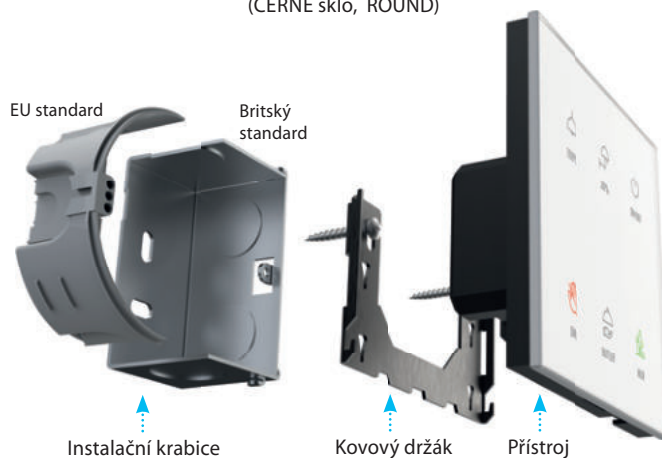

Připojení

Svorkovnice:	bezšroubová
Průřez vodičů:	0.2 - 1.5 mm ² solid flexible

Další údaje

Pracovní teplota:	-10 až +50 °C
Skladovací teplota:	-30 až +70 °C
Krytí:	přední část IP60 / zadní část IP20
Kategorie přepětí:	II.
Stupeň znečištění:	2
Pracovní poloha:	libovolná
Instalace:	zapuštěná montáž do instalační krabice, BS nebo EU standard
Rozměr:	Sharp: 94 x 94 x 39 mm / Round: 100 x 100 x 39 mm
Hmotnost:	Sharp: 131 g / Round: 138 g
Související normy:	EN 60730, EN 63044, EN 301489, EN 300 220

Popis přístroje - Velká písmena v závorce označují pozici tlačítek

RFSW-262/SB
(ČERNÉ sklo, ROUND)

Výstupní relé jsou vybaveny technologií ZERO CROSS, které umožňují spínat zátěž při průchodu napětí nulou, tedy v minimálním proudovém odběru, čímž nedochází k opalování a splanění kontaktů relé – hlavně při spínání elektronických předřadníků, které jsou součástí každého LED svítidla.

Zapojení

Výstupní kontakty relé (V1, V2) spínají potenciál fáze (L) a jsou vybaveny technologií zero cross switching

Výstupní kontakty relé (V1, V2) jsou galvanicky oddělené od napájení a mají společnou svorku COM

Výstupní kontakty (V1, V2) jsou galvanicky oddělené od napájení a každý má svoji COM svorku. Musí však být připojeny na shodnou fázi

Pozice tlačítek **C** a **I** jsou vždy vyhrazeny pro ovládání DND (červená), MUR (zelená LED) a jsou vzájemně blokovány. Ostatní pozice tlačítek (**A, D, F, G**) jsou volně konfigurovatelné pro ovládání místních výstupů nebo volitelných prvků iNELS Wireless.