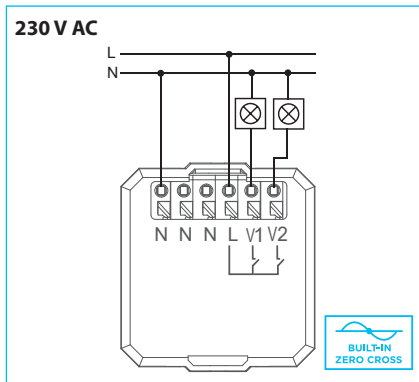

Připojení

Svorkovnice:	bezšroubová
Průřez vodičů:	0.2 - 1.5 mm ² solid flexible

Další údaje

Pracovní teplota:	-10 až +50 °C
Skladovací teplota:	-30 až +70 °C
Krytí:	přední část IP60 / zadní část IP20
Kategorie přepětí:	II.
Stupeň znečištění:	2
Pracovní poloha:	libovolná
Instalace:	zapuštěná montáž do instalační krabice, BS nebo EU standard
Rozměr:	Sharp: 94 x 94 x 39 mm / Round: 100 x 100 x 39 mm
Hmotnost:	Sharp: 131 g / Round: 138 g
Související normy:	EN 60730, EN 63044, EN 301489, EN 300 220

Popis přístroje - Velká písmena v závorce označují pozici tlačítek

RFSW-262/SB
(ČERNÉ sklo, ROUND)

Výstupní relé jsou vybaveny technologií ZERO CROSS, které umožňují spínat zátěž při průchodu napětí nulou, tedy v minimálním proudovém odběru, čímž nedochází k opalování a splanění kontaktů relé – hlavně při spínání elektronických předřadníků, které jsou součástí každého LED svítidla.

Zapojení

Výstupní kontakty relé (V1, V2) spínají potenciál fáze (L) a jsou vybaveny technologií zero cross switching

Výstupní kontakty relé (V1, V2) jsou galvanicky oddělené od napájení a mají společnou svorku COM

Výstupní kontakty (V1, V2) jsou galvanicky oddělené od napájení a každý má svoji COM svorku. Musí však být připojeny na shodnou fázi

Pozice tlačítek **C** a **I** jsou vždy vyhrazeny pro ovládání DND (červená), MUR (zelená LED) a jsou vzájemně blokovány. Ostatní pozice tlačítek (**A, D, F, G**) jsou volně konfigurovatelné pro ovládání místních výstupů nebo volitelných prvků iNELS Wireless.