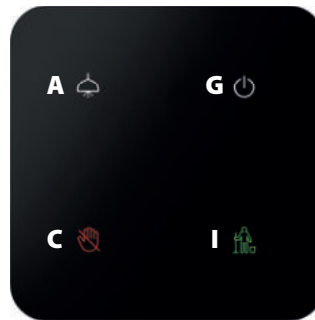

Popis přístroje - Velká písmena v závorce označují pozici tlačítek

RFSW-262/SB
(ČERNÉ sklo, ROUND)

Výstupní relé jsou vybaveny technologií ZERO CROSS, které umožňují spínat zátěž při průchodu napětí nulou, tedy v minimálním proudovém odběru, čímž nedochází k opalování a splanění kontaktů relé – hlavně při spínání elektronických předřadníků, které jsou součástí každého LED svítidla.

Výstupní kontakty (V1, V2) jsou galvanicky oddělené od napájení a každý má svoji COM svorku. Musí však být připojeny na shodnou fázi

Pozice tlačítek **C** a **I** jsou vždy vyhrazeny pro ovládání DND (červená), MUR (zelená LED) a jsou vzájemně blokovány. Ostatní pozice tlačítek (**A, D, F, G**) jsou volně konfigurovatelné pro ovládání místních výstupů nebo volitelných prvků iNELS Wireless.

(BÍLÉ sklo, ROUND)

RFSW-262/SW

(BÍLÉ sklo, SHARP)

RFSW-42/SW

(ČERNÉ sklo, ROUND)

RFSW-242/SB

(ČERNÉ sklo, SHARP)

RFSW-22/SB

Legenda tlačítek:

MUR ZELENÉ podsvícení
Make Up Room - Uklidit pokoj

DND ČERVENÉ podsvícení
Do not Disturb - Nerušit

BÍLÉ podsvícení
Tlačítka volitelných prvků

Ikony jsou ilustrativní - konfiguruj si vlastní vzhled pomocí konfigurátoru: icons.inels.com