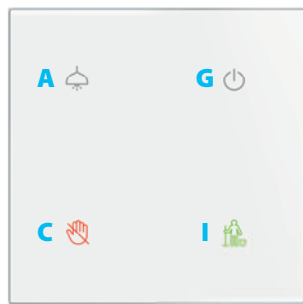

(BÍLÉ sklo, SHARP)

RFSW-42/SW