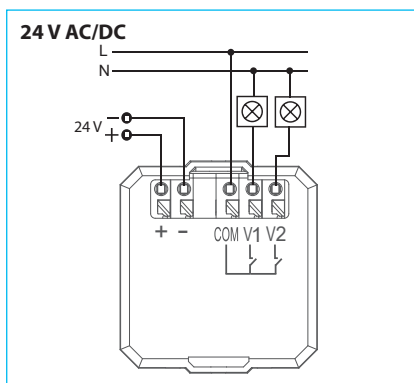

### Zapojení

Výstupní kontakty relé (V1, V2) spínají potenciál fáze (L) a jsou vybaveny technologií **zero cross** switching

Výstupní kontakty relé (V1, V2) jsou galvanicky oddělené od napájení a mají společnou svorku COM