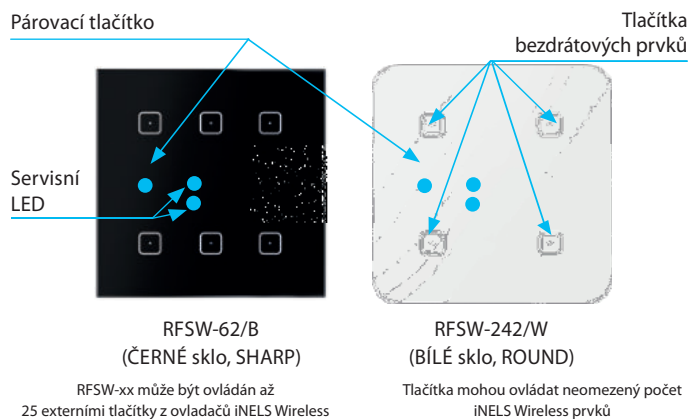

### Připojení

Sworkovnice:	bezšroubová
Průřez vodičů:	0.2 - 1.5 mm <sup>2</sup> solid flexible

- Skleněný designový ovladač se dvěma spínacími relé slouží k ovládání spotřebičů a světel.
- Dotykové 4 nebo 6 tlačítkové ovladače umožňují přímo ovládat výstupní relé a zároveň další prvky v instalaci.
- Intenzita podsvícení (bílá LED) tlačítek se automaticky upravuje v závislosti na okolním osvětlení.
- Lze je kombinovat s detektory, ovladači nebo systémovými prvky iNELS Wireless.
- 6 funkcí – tlačítko, impulsní relé a časové funkce zpožděného rozběhu nebo návratu s časovým nastavením 2 s - 60 min. Ke každému výstupnímu relé lze přiřadit libovolnou funkci. Popis funkcí na str. 90.
- Ovladač RFSW disponuje funkcí adaptivního nastavení jasu, která je řízena interním soumrakovým čidlem.
- Možnost nastavení paměti stavu výstupu při výpadku a následném obnovení napájení.
- Každý z výstupů může být ovládán až 25/25 kanály (1 kanál představuje jedno tlačítko na ovladači).
- Dosah až 160 m (na volném prostranství).
- Přiřazení ovladače k prvkům systému iNELS Wireless se provádí s pomocí párovacího tlačítka na ovladači, viz párování ovladačů (str. 88).
- Dostupné s napájením AC 230V nebo AC/DC 24V s možností galvanicky oddělených výstupních kontaktů relé od napájení (viz. tabulka na další straně a zapojení níže)

### Popis přístroje

RFSW-xx může být ovládán až 25 externími tlačítky z ovladačů iNELS Wireless

Tlačítka mohou ovládat neomezený počet iNELS Wireless prvků

Výstupní relé jsou vybaveny technologií ZERO CROSS, které umožňují spínat zátěž při průchodu napětí nulou, tedy v minimálním proudovém odběru, čímž nedochází k opalování a slepení kontaktů relé – hlavně při spínání elektronických předřadníků, které jsou součástí každého LED svítidla.

### Zapojení

Výstupní kontakty relé (V1, V2) spínají potenciál fáze (L) a jsou vybaveny technologií **zero cross** switching

Výstupní kontakty relé (V1, V2) jsou galvanicky oddělené od napájení a mají společnou svorku COM