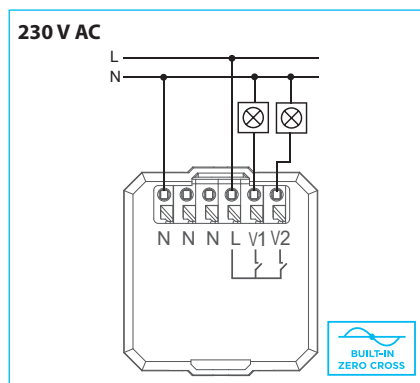

### Zapojení

Výstupní kontakty relé (V1, V2) spínají potenciál fáze (L) a jsou vybaveny technologií **zero cross** switching

Výstupní kontakty relé (V1, V2) jsou galvanicky oddělené od napájení a mají společnou svorku COM