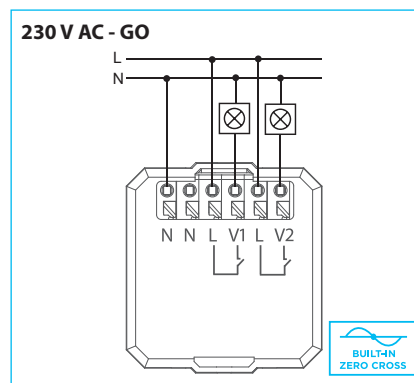

### Zapojení

Výstupní kontakty relé (V1, V2) spínají potenciál fáze (L) a jsou vybaveny technologií **zero cross** switching

Výstupní kontakty relé (V1, V2) jsou galvanicky oddělené od napájení a mají společnou svorku COM