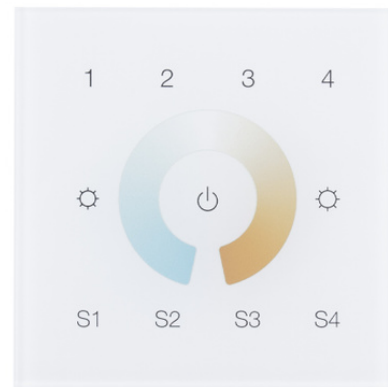

ZigBee nástěnný ovladač - řízení CCT, 4 zóny, AC napájení

Kód produktu: **ML-917.822.22.0**

Typ produktu: **ZG-REM-WALL-3CH-4Z-AC**

McLED Asist

+420 220 184 886, +420 220 184 827, +420 220 184 894, +420 220 184 881

support@mcled.cz

Popis: **ZigBee nástěnný ovladač - řízení CCT, 4 zóny, AC napájení**

Parametry:

Provedení: [Statický](#)

Vhodný pro venkovní použití: [Ne](#)

Typ ovládání: [ZigBee](#)

Počet barevných kanálů: [2](#)