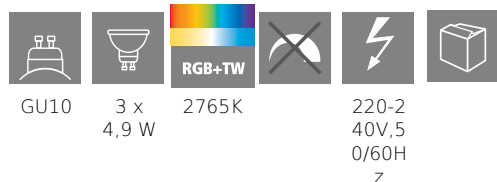

Přepínač informací

Funkce ovládání přes APP + dálkovým ovladačem
CCT, RGB

Technické změny vyhrazeny

2/2

Contact | Support
eglo.com/en/eglo-worldwide